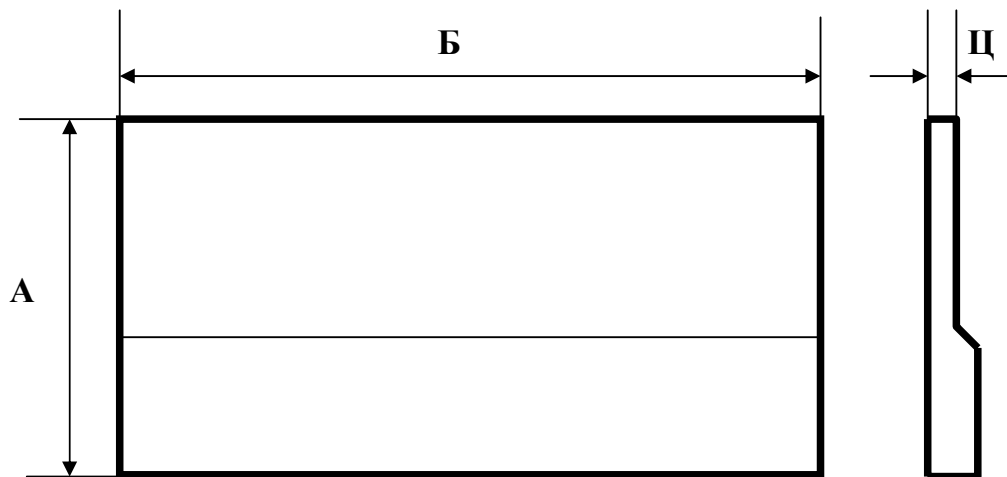

ПЛОЧАСТИ ПЕРМАНЕНТМАГНЕТНИ СЕПАРАТОРИ

ТИП	ГАБАРИТНЕ МЕРЕ (ЦМ)		
	А	Б	Ц
ПМП - 200	190	200	36
ПМП - 300	190	300	36
ПМП - 400	190	400	36
ПМП - 500	190	500	36
ПМП - 600	190	600	36
ПМП - 700	190	700	36